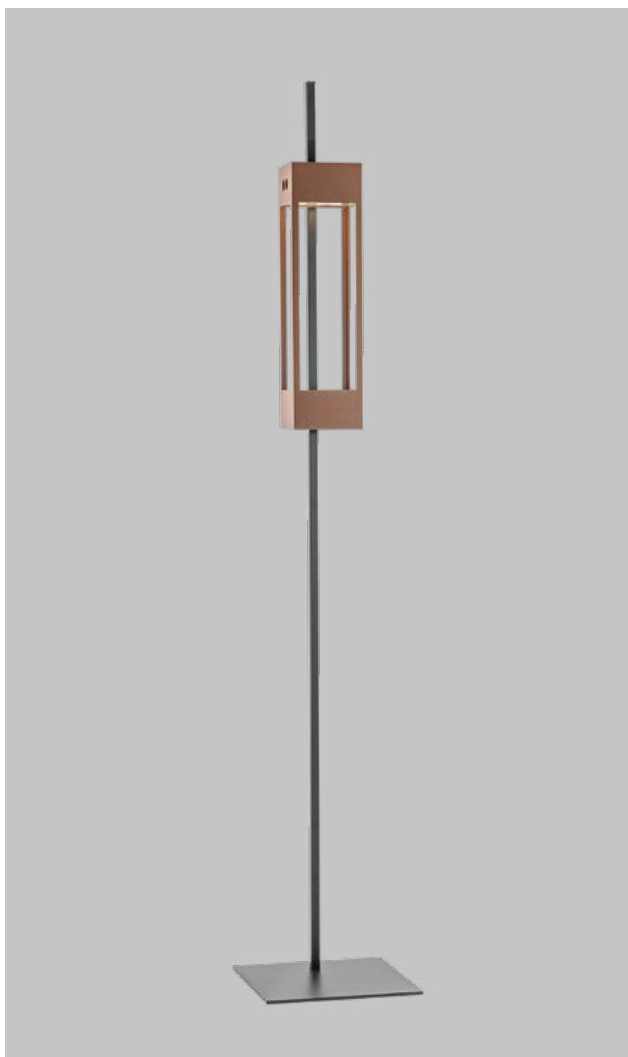

Ulisse e Stelo per Ulisse

Lanterna a batteria, disponibile nella finitura ruggine e con Kit Emergenza.

EN / Battery run lantern in rust effect. Available with Emergency Kit.

Kg. 1,2

Colori/Colours

Vernice ruggine/Rust paint

R

3W 350lm 2700K

IP44 Ba CE

*Batteria ricaricabile (litio) durata 9h/Rechargeable battery (lithium) 9h duration.

Ruggine
COD. 225/R

Kit Emergenza/Emergency Kit
COD. 1122

Trespole per la lanterna a batteria ULISSE. Ideato per ottenere un oggetto con una doppia funzionalità: lanterna da terra-tavolo e piantana. Ulisse si può facilmente "agganciare" al suo piedistallo grazie alla presenza delle calamite, senza la necessità di montaggio.

EN / Support for battery lamp called ULISSE, designed to obtain a double function object. Ulisse can be easily "hooked" on its pedestal without assembly, thanks to the magnets.

Kg. 3,4

Colori/Colours

Nero opaco RAL 9005/Matte black RAL 9005