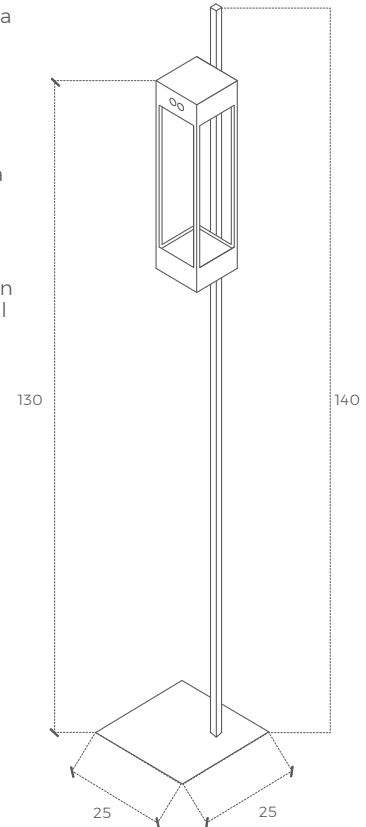

# Stelo

cod. 233

Trespole per la lanterna a batteria ULISSE. Ideato per ottenere un oggetto con una doppia funzionalità: lanterna da tavolino e piantana. Ulisse si può facilmente "agganciare" al suo piedistallo grazie alla presenza delle calamite, senza la necessità di montaggio.

Support for battery lamp called ULISSE, designed to obtain a double function object. Ulisse can be easily "hooked" on its pedestal without assembly, thanks to the magnets.

N

Nero Opaco