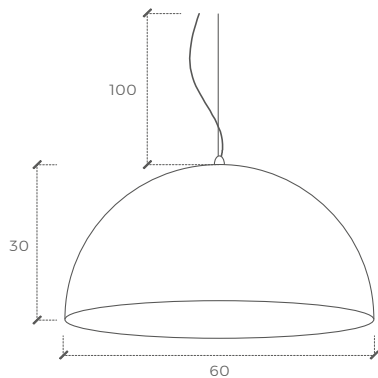

# Wok

cod. 191/R  
cod. 192/R-Fa  
cod. 193/R-Fo  
cod. 196/B

Lampada sospensione nero/bianca, bianca e color ruggine.  
L'interno può essere bianco, in foglia d'argento e in foglia d'oro.

Suspension lamp in rust effect, white or black.  
The inside can be white, silver or gold leaf.

kg. 8

è possibile combinare le varie finiture su richiesta /  
it's possible to combine the finishes upon request

 Max 1X20W E27 220V