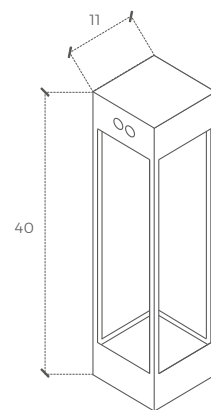

LED 3W 350LM
BATTERIE RICARICABILE (LITIO) DURATA 9H /
RECHARGEABLE BATTERY (LITHIUM) 9H DURATION

Cod. 1122 Kit Emergenza
Emergency Kit

R

/Ruggine