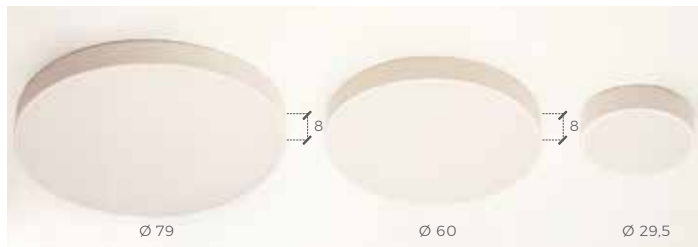

Tamburello

cod. 900 Ø 29,5
cod. 899 Ø 60
cod. 898 Ø 79

LED

Apparecchio in acciaio verniciato bianco e polimetilmetacrilato, monta circolina fluorescente o circuito LED; disponibile nelle tre dimensioni: da 29,5cm, da 60cm o da 79cm.

Luminaire in white steel and white PMMA, with fluorescent bulb or LED. Available in three diameters: 29,5cm, 60cm and 79cm.

Ø 29,5 kg. 2,6

Ø 60 kg. 6,2

Ø 79 kg. 10

Ø 29,5 LED

Ø 60 LED

Ø 79 LED