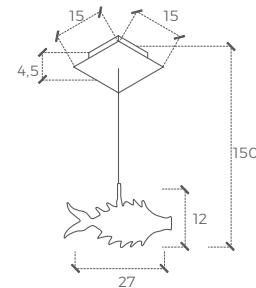

Unpesce parete

cod. 111/L

Unpesce sospensione

cod. 113/L

Duepesci

Parete
cod. 115/L

Soffitto
cod. 117/L

Bizzarro e ironico pesce luminoso che, oltre ad illuminare, arreda. Lampada da soffitto in acciaio inox lucido, vetro soffiato.

Bizarre, ironic, bright fish which decorate and illuminate the ambience. Ceiling lamp in polished, blown-glass.

kg. 2

MAX 1X50W GY 6,35

IP20