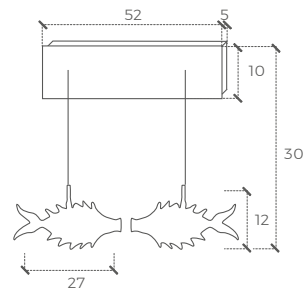

Unpesce parete

cod. 111/L

Unpesce sospensione

cod. 113/L

Duepesci

Parete
cod. 115/L

Soffitto
cod. 117/L

Bizzarro e ironico pesce luminoso che, oltre ad illuminare, arreda. Lampada da soffitto in acciaio inox lucido, vetro soffiato.

Bizarre, ironic, bright fish which decorate and illuminate the ambience. Ceiling lamp in polished, blown-glass.

kg. 2

MAX 1X50W GY 6,35

IP20