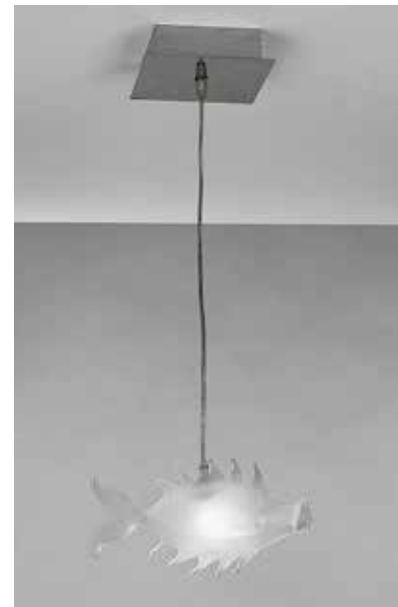

Unpesce parete

cod. 111/L

Unpesce sospensione

cod. 113/L

Duepesci

Parete
cod. 115/L

Soffitto
cod. 117/L

Bizzarro e ironico pesce luminoso che, oltre ad illuminare, arreda. Lampada da soffitto in acciaio inox lucido, vetro soffiato.

Bizarre, ironic, bright fish which decorate and illuminate the ambience. Ceiling lamp in polished, blown-glass.

kg. 2

MAX 1X50W GY 6,35

IP20