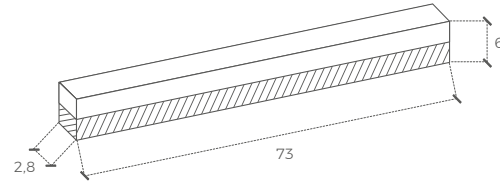

Grimilde

cod. 102

Apparecchio d'illuminazione in ottone naturale e metacrilato. Grazie alla sua alta resa cromatica è particolarmente adatto all'illuminazione della zona specchi di toelette e bagni.

Luminaire in natural brass and methacrylate. Thanks to its high colour rendering is perfect for mirrors, bathroom, and vanity tables lighting

kg. 2

LED 14W 2100M