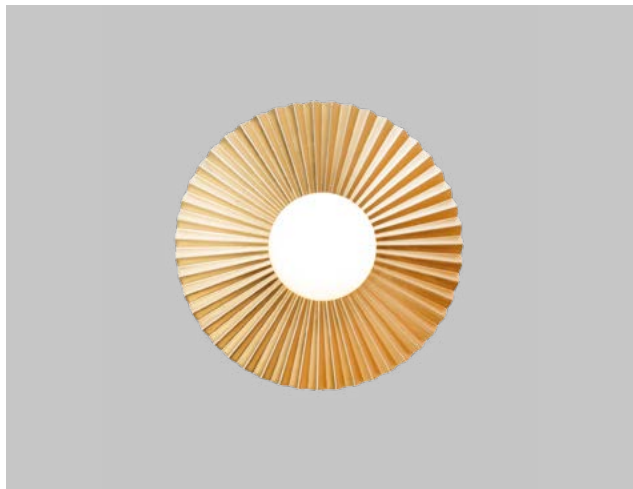

## Capa

Apparecchio di illuminazione composto da un vetro bianco luminoso pog-giato su una superficie riflettente in foglia oro.

<sup>EN</sup> / White opaline glass luminaire placed on a gold leaf reflective surface.

### Colori/Colours

Foglia d'oro/Gold leaf

Fo

**5W 220V 400lm 3000K**

**Foglia d'oro/Gold leaf**  
COD. 817/Fo

40 cm

Ø 14 cm / Ø 40 cm