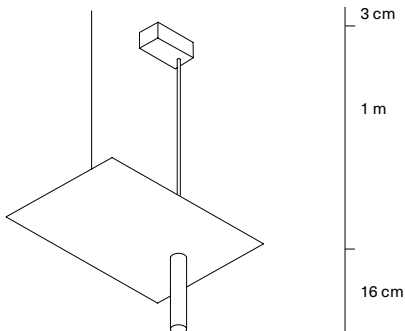

Rita

Lampada a sospensione composta da un foglio A3 in alluminio e un piccolo proiettore. Rita è ideale per l'illuminazione di tavoli e banconi; può essere collocata singolarmente oppure se ne possono raggruppare più di una, creando composizioni personalizzate.

EN / Suspended lamp composed by a 421x297 mm aluminium paper and a small spotlight; Rita is perfect to illuminate tables or counters. It can be placed alone or in a composition of more pieces.

Kg. 0,8

Colori/Colours

Bianco opaco RAL 9003/White matte RAL 9003

2,5W 60° 500mA 90lm 3000K

COD. 103

Ø 2 cm / 42 × 29,7 cm