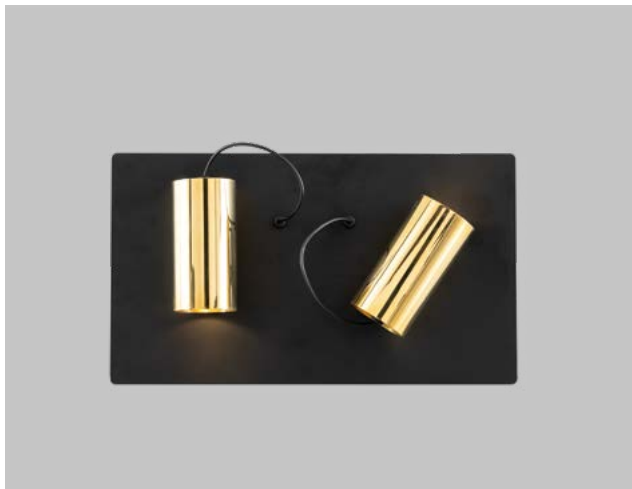

Oton base

Una piastra rettangolare nera accoglie due farette. I farette, orientabili in tutte le direzioni, possono muoversi liberamente all'interno della piastra.

^{EN} / A black rectangular plate and two adjustable spotlights. The spotlights, which can be oriented in all directions, can move freely within the plate.

Kg. 1,4

Colori/Colours

Ottone e nero/Brass and black

6W GU5,3 (x2)

COD. 495

20 cm

35 cm