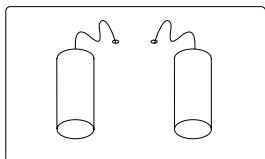

Oton base

Una piastra rettangolare nera accoglie due farette. I farette, orientabili in tutte le direzioni, possono muoversi liberamente all'interno della piastra.

^{EN} / A black rectangular plate and two adjustable spotlights. The spotlights, which can be oriented in all directions, can move freely within the plate.

Kg. 1,4

Colori/Colours

Ottone e nero/Brass and black

6W GU5,3 (x2)

COD. 495

20 cm

35 cm