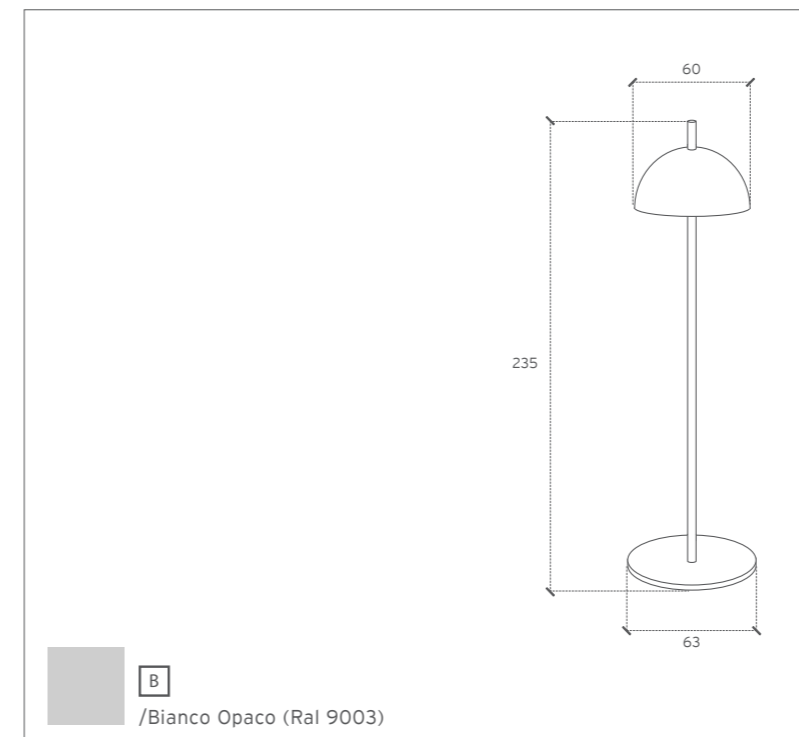

## ombelon

cod. 353 con cavo / plug  
cod. 364 a batteria / unplugged

Lampada da terra a LED, alta 235 cm,  
è la versione XXL della classica Ombelìn.  
Disponibile nella versione con cavo o  
a batteria ricaricabile (durata 10h, tempo di ricarica 5h)

Floor lamp, 235 cm height,  
it's the XXL version of the classic Ombelìn.  
Available in plug and unplugged  
(with rechargeable battery) version (10h duration, charging time 5h)

kg. 20

cod. 353 con cavo / plug