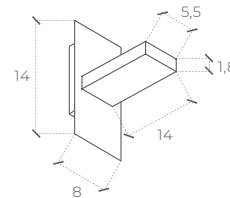

Letta

cod. 216 (letta base)
cod. 217 (letta basetta)

Lampada di cortesia ideale per corridoi o zone di passaggio;
sorgente LED integrata 7,8W.
Disponibile nella versione con driver integrato ("letta base") o
senza (richiedendo la versione "letta basetta").

Hallway lamp with integrated LED 7,8W.
Available with remote led driver ("letta base")
or integrated ("letta base").

base kg. 0,7
basetta kg. 0,4

LETTA BASE LED 7,8W 740lm 220V DC

LETTA BASETTA LED 7,8W 740lm 24V DC

LETTA BASE