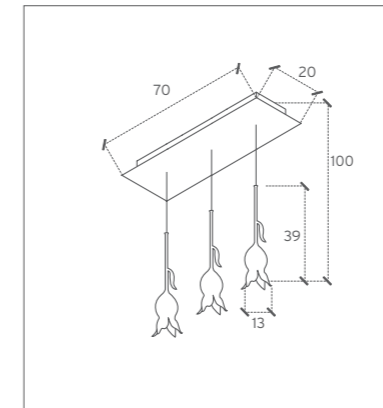

treperuno

cod. 105/L

dueperuno

cod. 107/L

unoperuno

cod. 127/L

Lampada da soffitto in acciaio inox lucido, vetro soffiato

Ceiling lamp in polished blown-glass

kg. 5,3

 Max 3X60W E14 220V    IP20   