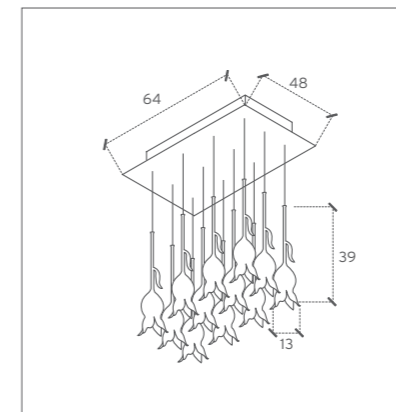

treperquattro

cod. 104/L

Lampada da soffitto in acciaio inox lucido, vetro soffiato

Ceiling lamp in polished stainless steel, blown-glass

kg. 15,2

 Max 12X60W E14 220V     