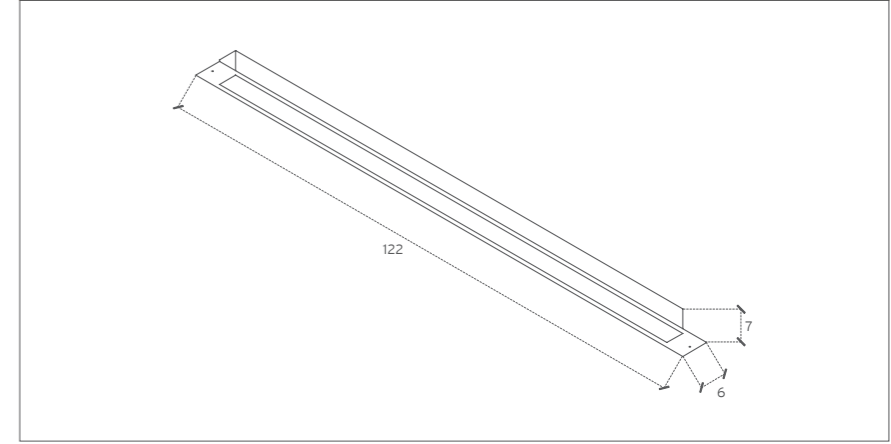

t54

cod. 907/S
cod. 908/B
cod. 909/L

 cod. 910 *cassaforma/
housing*

Lampada ad incasso lineare.
Possibilità d'installazione su laterizio
tramite apposita cassaforma da ordinare separatamente

Linear recessed light
Available for brick with appropriate setting by separate order

kg. 2,16

-  **B**
/Bianco RAL 9003
-  **L**
/Lucido
-  **S**
/Satinato

 1X54W G5
 

 IP20
 