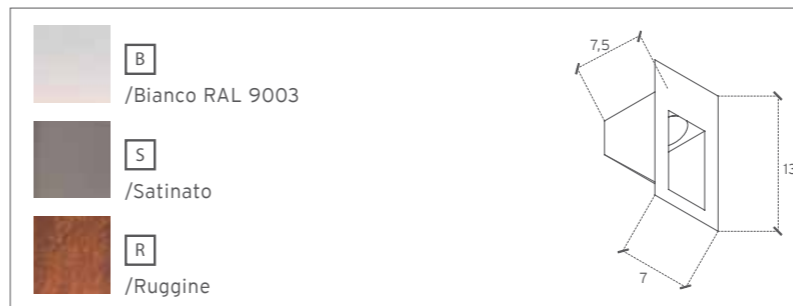

quarantacinque

cod. 1000 cassaforma/
housing

cod. 700/S
cod. 701/B
cod. 702/R

Apparecchio ad incasso con riflettore inclinato.
Le finiture disponibili sono: acciaio satinato, ruggine o bianco.
Possibilità di installazione su cartongesso,
o su laterizio con apposita cassaforma da ordinare a parte

Recessed lighting with inclined reflector.
Available in brushed steel, rust effect or white.
Installations for brick in appropriate setting
available by separate order

kg. 0,3

B
/Bianco RAL 9003

S
/Satinato