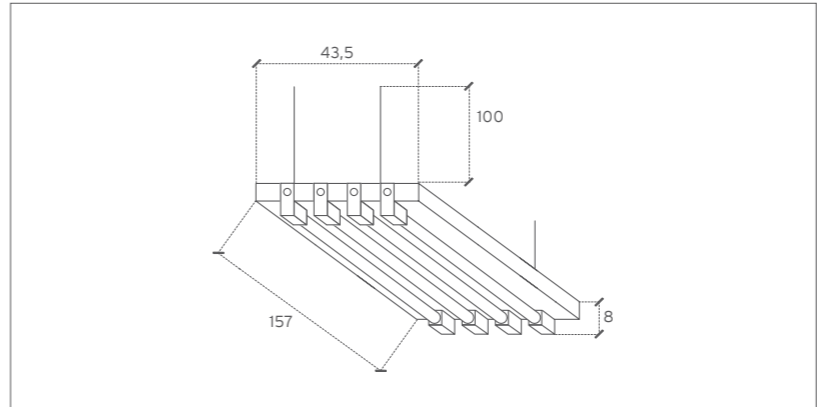

plafone 4
cod. 904

plafone 6
cod. 906

Apparecchio a sospensione in acciaio zincato grezzo dallo stile industriale ideale, data l'alta efficienza luminosa, per uffici e laboratori

Industrial-style pendant luminaire in raw galvanized steel

plafone4 kg. 18,5
plafone6 kg. 27

4/6x G13 220V         