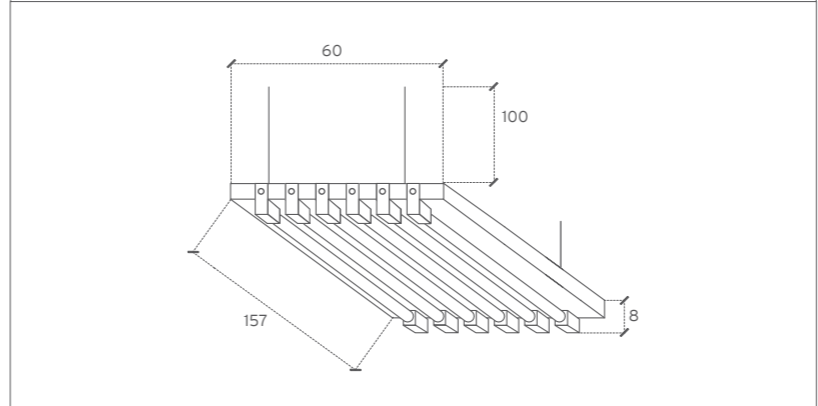

plafone 4
cod. 904

plafone 6
cod. 906

Apparecchio a sospensione in acciaio zincato grezzo dallo stile industriale ideale, data l'alta efficienza luminosa, per uffici e laboratori

Industrial-style pendant luminaire in raw galvanized steel

plafone4 kg. 18,5
plafone6 kg. 27

4/6x G13 220V         