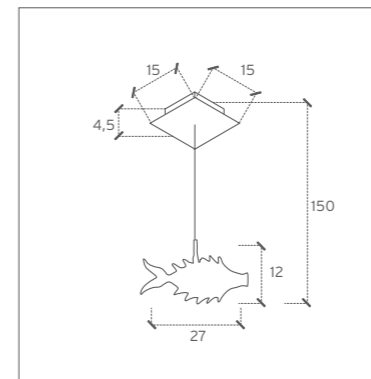

unpesce parete

cod. 111/L 

unpesce sospensione

cod. 113/L 

duepesci

Parete
cod. 115/L 

Soffitto
cod. 117/L 

Bizarro e ironico pesce luminoso che, oltre ad illuminare, arreda.
Lampada da soffitto in acciaio inox lucido, vetro soffiato

Bizarre, ironic, bright fish which decorate and illuminate the ambience.
Ceiling lamp in polished, blown-glass

kg. 2

 Max 1x50W GY 6,35   IP20     