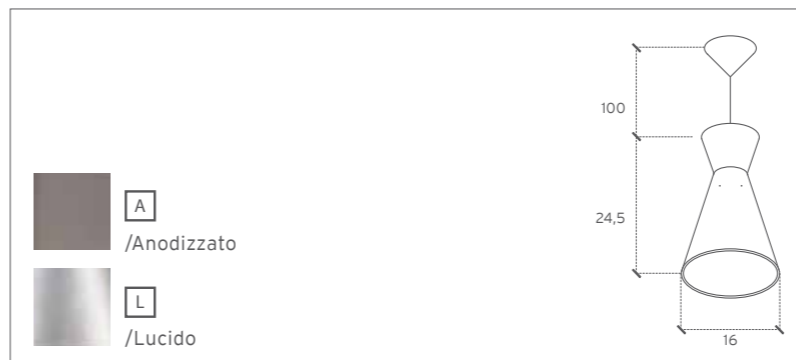

lecorbù sospensione

cod. 100/A
cod. 101/L

Lampada a sospensione in alluminio anodizzato o lucido non trattato
Pendant lamp in anodised or polished aluminium, with PAR38 E27 lamp

kg. 1,3

PAR38 E27 220V    IP20  30 cm  