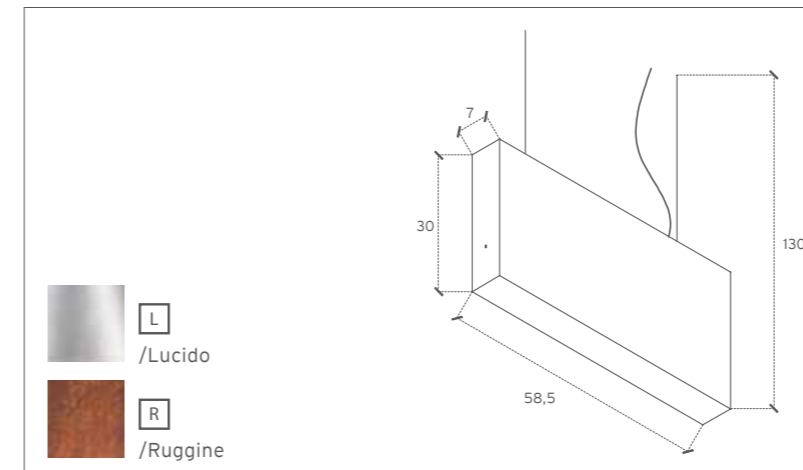

volume

cod. 408/L
cod. 410/R

Lampada a sospensione per interni in acciaio inox lucido
o nella speciale finitura ruggine

Suspended lamp for interiors in polished steel
or in rust effect.

kg. 6,6

LED 9W    IP20   220V 