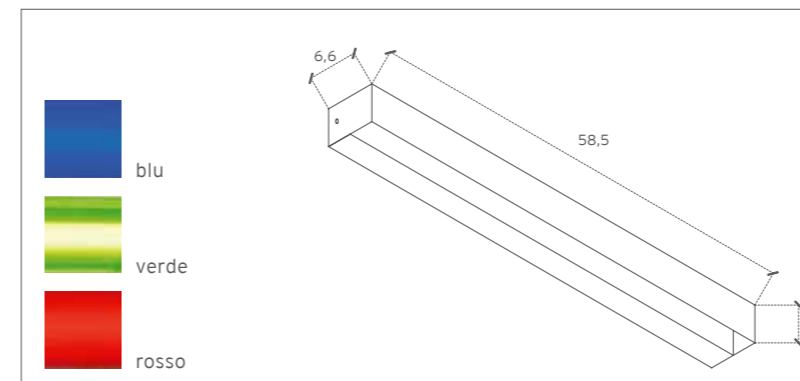

## ticinque 24 color

cod. 1023 blu  
cod. 1024 verde  
cod. 1025 rosso

Lampada da parete per interni in polimetilmetacrilato colorato, blu, verde o rosso

Indoor wall lamp in coloured plexiglass fixed with a base in stainless steel

kg. 1,5

1X24W G5 220V    IP20    