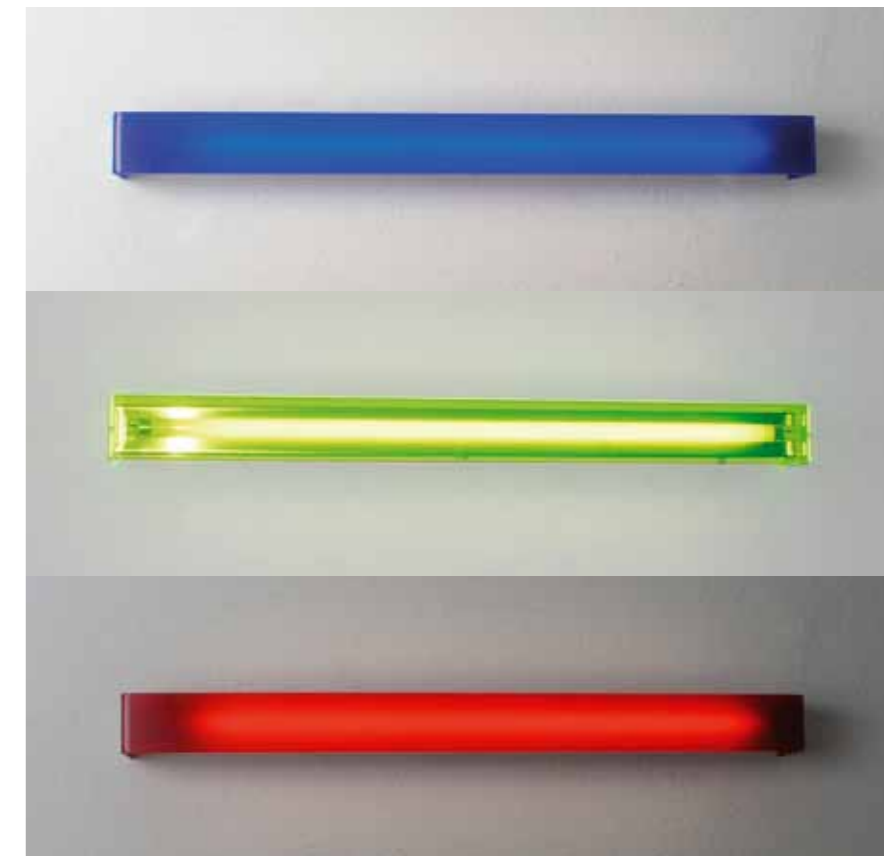

ticinque 24 color

cod. 1023 blu
cod. 1024 verde
cod. 1025 rosso

Lampada da parete per interni in polimetilmetacrilato colorato, blu, verde o rosso

Indoor wall lamp in coloured plexiglass fixed with a base in stainless steel

kg. 1,5