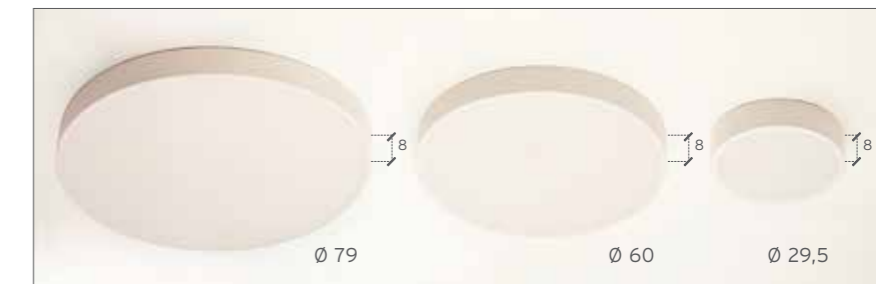

Apparecchio in acciaio verniciato bianco e polimetilmetacrilato,
 monta circolina fluorescente o circuito LED;
 disponibile nelle tre dimensioni: da 29,5cm, da 60cm o da 79cm

Luminaire in white steel and white PMMA, with fluorescent bulb or LED.
 Available in three diameters: 29,5cm, 60cm and 79cm

Ø 29,5 kg. 2,6
 Ø 60 kg. 6,2
 Ø 79 kg. 10

tamburello

cod. 901 Ø 29,5
 cod. 903 Ø 60
 cod. 905 Ø 79
 cod. 911 Ø 60
 cod. 912 Ø 79

FLUO
 1x55W+1x60W
 1x55W+1x60W

LED
 cod. 900 Ø 29,5
 cod. 899 Ø 60
 cod. 898 Ø 79

Ø 29,5	LED								
Ø 60	LED								
Ø 79	LED								
Ø 29,5		1X22W 2Gx13 TL5 220V							
Ø 60		1X55W 2Gx13 TL5 220V							
Ø 60		1X55W 2Gx13 TL5 + 1X60W 2Gx13 TL5 220V							
Ø 79		1X55W 2Gx13 TL5 220V							
Ø 79		1X55W 2Gx13 TL5 + 1X60W 2Gx13 TL5 220V							