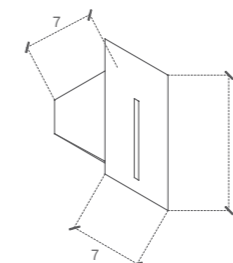

B
/Bianco RAL 9003

S
/Satinato

R
/Ruggine