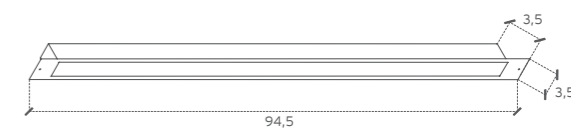

t2

cod. 933/B
cod. 934/S
cod. 935/R

 cod. 940 cassaforma/
housing

Lampada ad incasso lineare con sorgente LED 13W 12V.
Possibilità d'installazione su cartongesso,
o su laterizio tramite apposita cassaforma ordinabile a parte

Linear recessed light with LED 13W 12V.
Available for brick with appropriate setting by separate order

kg. 1,71

 **B**
/Bianco RAL 9003

 **S**
/Satinato

 **R**
/Ruggine

LED 13W 970lm 12V DC

2,5
94