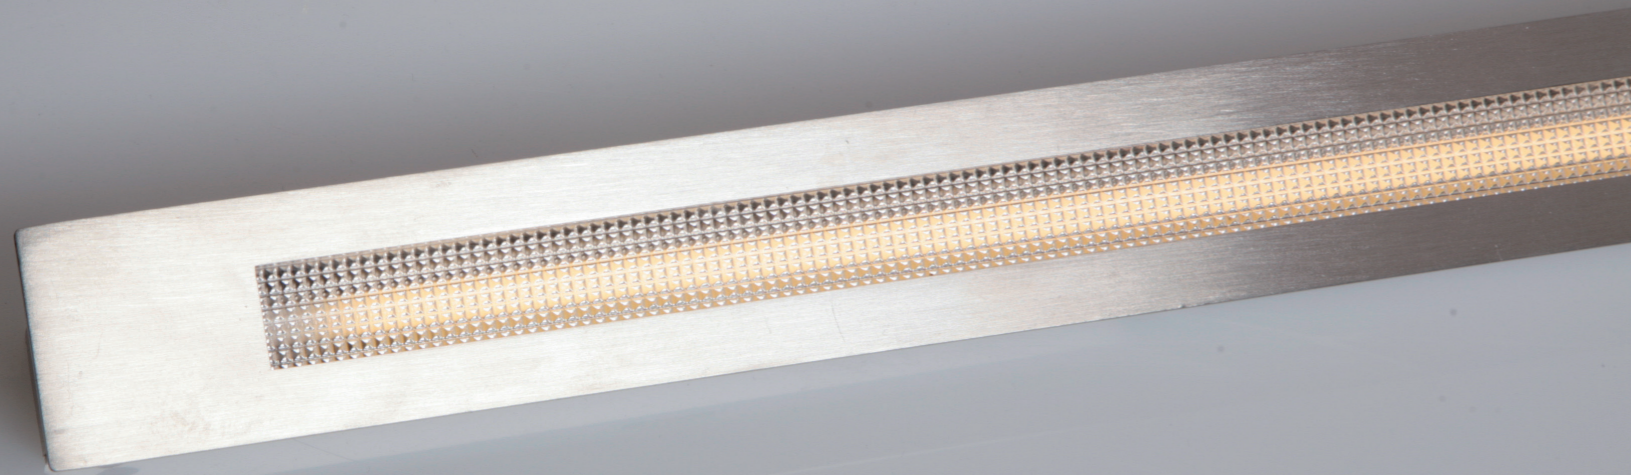

t2

cod. 933/B
cod. 934/S
cod. 935/R

 cod. 940 cassaforma/
housing

Lampada ad incasso lineare con sorgente LED 13W 12V.
Possibilità d'installazione su cartongesso,
o su laterizio tramite apposita cassaforma ordinabile a parte

Linear recessed light with LED 13W 12V.
Available for brick with appropriate setting by separate order

kg. 1,71

 **B**
/Bianco RAL 9003

 **S**
/Satinato

 **R**
/Ruggine

LED 13W 970lm 12V DC

2,5
94