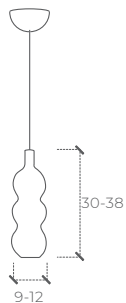

# Salsan

01 / 02 / 03 / 04

cod. 165

Lampada a sospensione in vetro soffiato. Le forme dei vetri richiamano le sagome di ballerini danzanti, catturano un momento, scattano un'immagine di un movimento morbido, sensuale ma ironico. È possibile scegliere tra i vetri disponibili e creare composizioni personalizzate, abbinando più "Salsan" assieme.

Ceiling lamp in blown-glass. These blown glass shapes recall the form of dancers, they capture a moment, a movement; the name "salsan", in effect, comes from the latin american dance. It is possible to choose from various shapes and combine them together.

kg. 1,5

01

02

03

04

LED E14