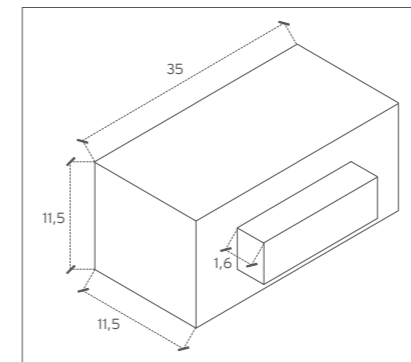

ququ

cod. 751

Lampada a soffitto o parete in vetro bianco; monta portalampade E27

Wall or ceiling glass lamp, with E27 lamp holder

kg. 2,43

E27 220V    IP20    