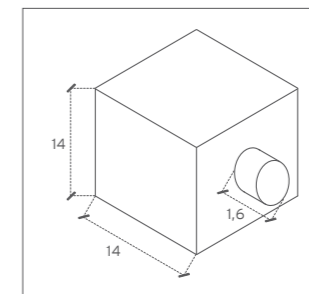

qu

cod. 750

Cubetto a soffitto o parete di lato 14 cm in vetro bianco; portalampade E27

Wall or ceiling glass cube 14cm side, with E27 lamp holder

kg. 1,4

E27 220V    IP20    