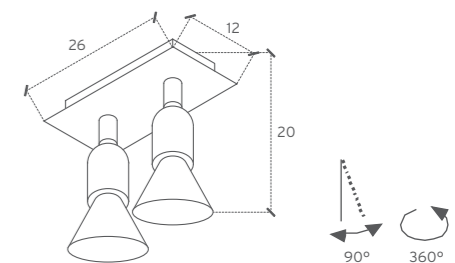

Apparecchio per interni in acciaio inox lucido, ruggine o verniciato bianco.
Monta due sorgenti LED PAR30 E27.
Entrambe le lampade sono montate su bracci orientabili e possono ruotare a 360°
per puntare con la massima precisione il soggetto che si vuole valorizzare

Luminaire for interior in polished steel, rust effect or white.
Equipped with two LED bulbs PAR30 E27.
Both bulbs are installed on adjustable arms that can be rotated 360°
in order to aim with the maximum precision at the object to be highlighted.

kg. 1,44