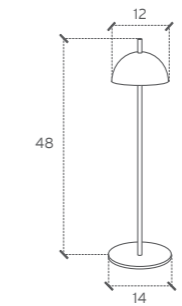

Con accensione ON/OFF - With ON/OFF Switching - LED 3W 350lm	
Cod. 1122 Kit Emergenza - Emergency Kit (available for On/off version)	
Con accensione touch - With touch Switching - LED 3W 350lm	
Versione con cavo - Plug version - LED 3W 350lm