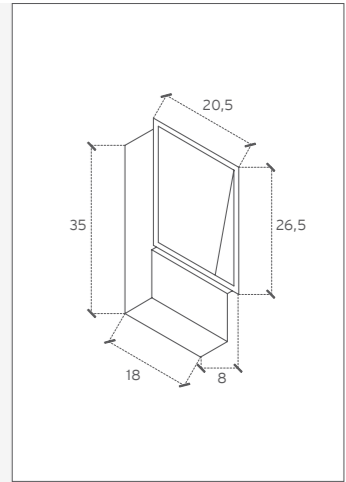

inserita1

- | | | | |
|---------------|---------------|---------------|------------------------|
| cod. 712/R | R7s | cod. 716/R | Fluo |
| cod. 713/B | LED | cod. 717/B | |
| cod. 714/R | | cod. 728/B-Fa | cassaforma/
housing |
| cod. 715/B | cod. 732/R-Fo | | |
| cod. 727/B-Fa | | | |
| cod. 731/R-Fo | | | |

Apparecchio ad incasso da parete con sorgente celata e riflettore inclinato che emette luce indiretta verso l'alto. Disponibile nella versione bianca e nella finitura effetto ruggine, il riflettore interno può essere in foglia d'oro o in foglia d'argento; E' quindi possibile scegliere la combinazione di colori preferita

kg. 3,3

l'interno può essere: / the inside can be:

	B		Fa
/Bianco RAL 9003		/Foglia d'argento	
	R		Fo
/Ruggine		/Foglia d'oro	

R7S 220V									25	
LED 12W 1200lm 220V								25		
Fluo 1X24W R7S 220V									25	