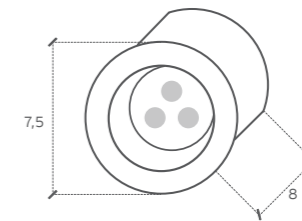

etto tondo

cod. 810/R 220V
 cod. 811/R 12V
 cod. 812/B 220V
 cod. 813/B G12V

Apparecchio ad incasso tondo di diametro 7,5cm.
 Disponibile in bianco o ruggine

Recessed piece with 7,5cm diameter.
 This light is available in white or rust effect

kg. 0,13

Halo GU10 220V		06,5
LED GU10 220V		06,5
Halo GU5,3 12V		06,5
LED GU5,3 12V		06,5