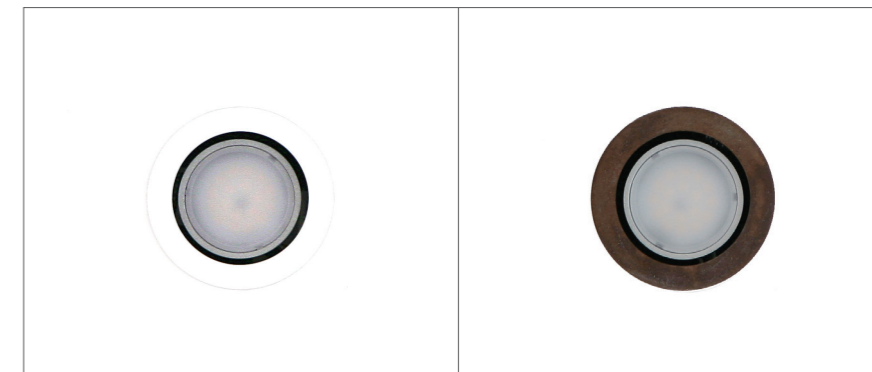

etto tondo

cod. 810/R 220V
 cod. 811/R 12V
 cod. 812/B 220V
 cod. 813/B G12V

Apparecchio ad incasso tondo di diametro 7,5cm.
 Disponibile in bianco o ruggine

Recessed piece with 7,5cm diameter.
 This light is available in white or rust effect

kg. 0,13

Halo GU10 220V		06,5
LED GU10 220V		06,5
Halo GU5,3 12V		06,5
LED GU5,3 12V		06,5