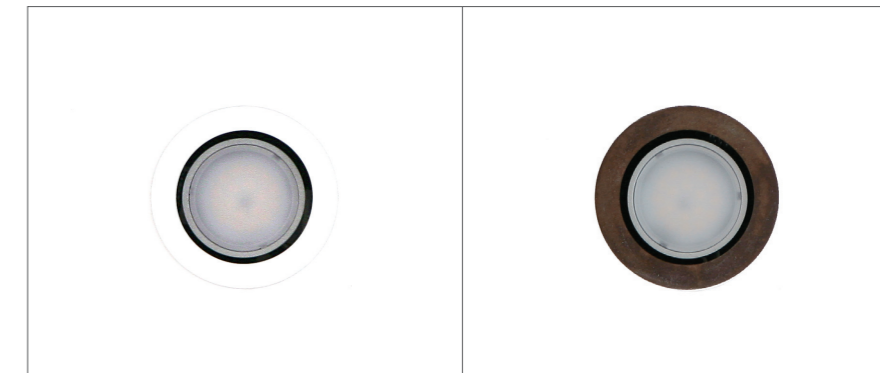

etto tondo

cod. 810/R 220V
 cod. 811/R 12V
 cod. 812/B 220V
 cod. 813/B G12V

Apparecchio ad incasso tondo di diametro 7,5cm.
 Disponibile in bianco o ruggine

Recessed piece with 7,5cm diameter.
 This light is available in white or rust effect

kg. 0,13

Halo GU10 220V		06,5
LED GU10 220V		06,5
Halo GU5,3 12V		06,5
LED GU5,3 12V		06,5