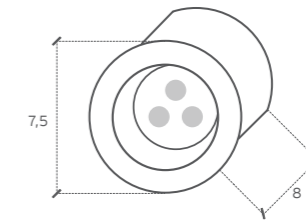

etto tondo

cod. 810/R 220V
 cod. 811/R 12V
 cod. 812/B 220V
 cod. 813/B G12V

Apparecchio ad incasso tondo di diametro 7,5cm.
 Disponibile in bianco o ruggine

Recessed piece with 7,5cm diameter.
 This light is available in white or rust effect

kg. 0,13

Halo GU10 220V		06,5
LED GU10 220V		06,5
Halo GU5,3 12V		06,5
LED GU5,3 12V		06,5