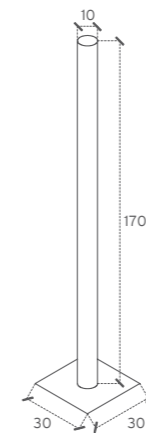

tondino terra

cod. 298/R
cod. 299/B

Apparecchio d'illuminazione da terra a luce indiretta disponibile nella finitura
Ruggine, Bianca o Foglia d'Oro

Floor lamp with indirect light available
in Rust, White and Gold Leaf

kg. 13,5

 **Fo**
/Foglia d'oro (su richiesta/upon request)

 **B**
/Bianco Opaco RAL 9003

 **R**
/Ruggine

20W   **IP20**    