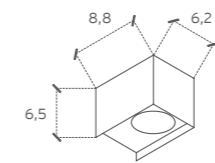

LED GU10 220V