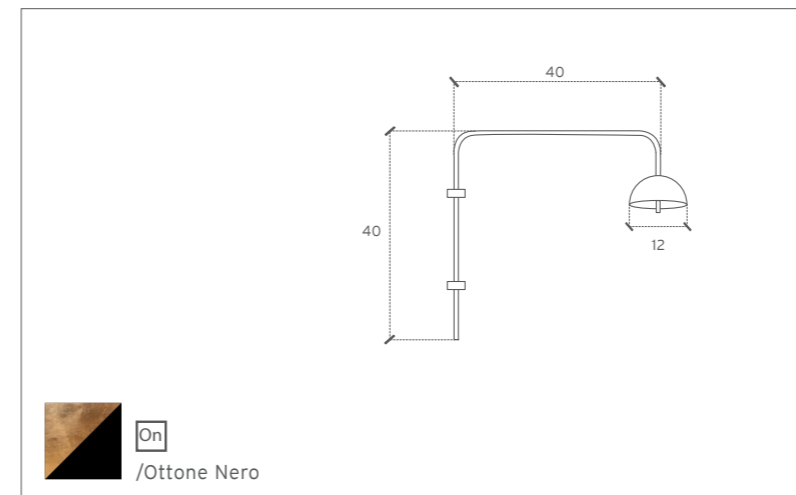

bellpiero

cod. 162

Bellpiero , contemporaneamente lampada orientabile a parete e a sospensione, è stata progettata per l'illuminazione puntuale di tavoli, piani di lavoro e comodini, senza ingombro sul piano e senza la necessità di punti luce a soffitto. Si accende e si spegne tramite un sensore dimmerabile touch

Bellpiero, both an adjustable wall lamp and suspension lamp, it has been designed for tables, worktops and bedside tables without encumbrance on the counter and without the need of ceiling light sources. It turns on and off through a touch dimmable sensor

 /Ottone Nero

LED 3W 350lm