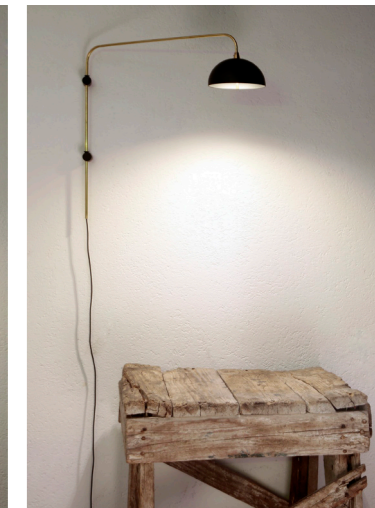

bellpiero

cod. 162

Bellpiero , contemporaneamente lampada orientabile a parete e a sospensione, è stata progettata per l'illuminazione puntuale di tavoli, piani di lavoro e comodini, senza ingombro sul piano e senza la necessità di punti luce a soffitto. Si accende e si spegne tramite un sensore dimmerabile touch

Bellpiero, both an adjustable wall lamp and suspension lamp, it has been designed for tables, worktops and bedside tables without encumbrance on the counter and without the need of ceiling light sources. It turns on and off through a touch dimmable sensor

 /Ottone Nero

LED 3W 350lm