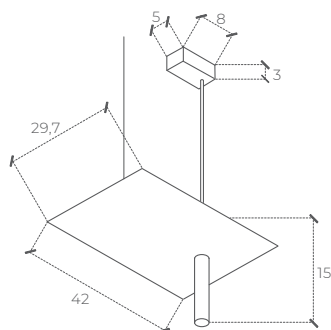

Rita

cod. 103

Lampada a sospensione composta foglio A3 in alluminio e un faretto LED. Rita è un apparecchio d'illuminazione con LED integrato ideale per illuminazione di tavoli e banconi; può essere collocata singolarmente oppure se ne possono raggruppare più di una, creando composizioni personalizzate.

Suspended lamp with integrated LED, composed by a 421x297mm aluminium paper and a LED spotlight; Rita is perfect to illuminate tables or counters. it can be placed by itself or in a composition of more pieces.

kg. 0,8

B
/Bianco RAL 9003

LED 2,5W 60° 500mA 90lm