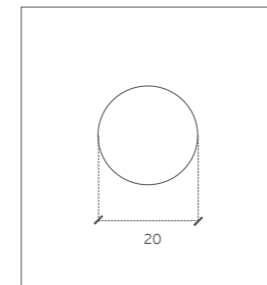

ufo

cod. 798/Fo  
cod. 799/B

Apparecchio d'illuminazione  
con sorgente LED integrata 13 W.  
Disponibile in foglia oro o bianca

Luminaire with integrated LED 13W.  
Available in white or gold leaf

kg. 0,6