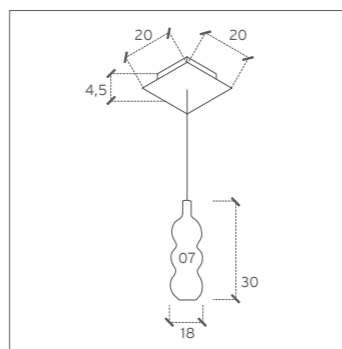

# salsauno

cod. 129/L

Lampada da soffitto in acciaio inox lucido, vetro soffiato  
E' possibile scegliere il vetro tra le varie forme e i vari colori disponibili

Ceiling lamp in polished, blown glass  
It is possible to chose from various shapes and combinations

kg. 1,5

Forme e colore dei vetri soffiati disponibili per le lampade: salsa e salsauno

Shapes and colours available for: salsa and salsauno

 Max 1x60W E14 
 