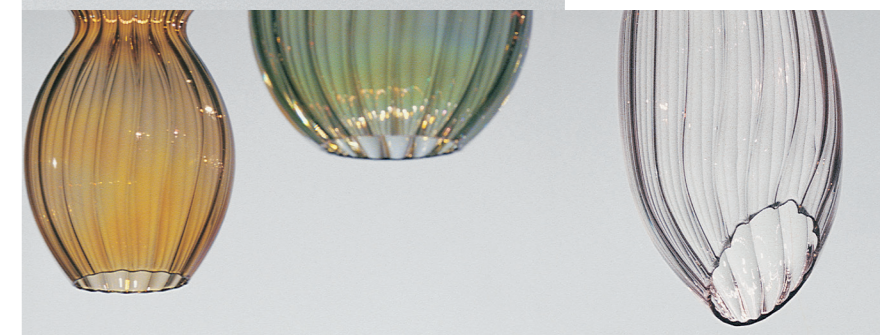

# salsauno

cod. 129/L

Lampada da soffitto in acciaio inox lucido, vetro soffiato  
E' possibile scegliere il vetro tra le varie forme e i vari colori disponibili

Ceiling lamp in polished, blown glass  
It is possible to chose from various shapes and combinations

kg. 1,5

Forme e colore dei vetri soffiati disponibili per le lampade: salsa e salsauno

Shapes and colours available for: salsa and salsauno

 Max 1x60W E14 
 