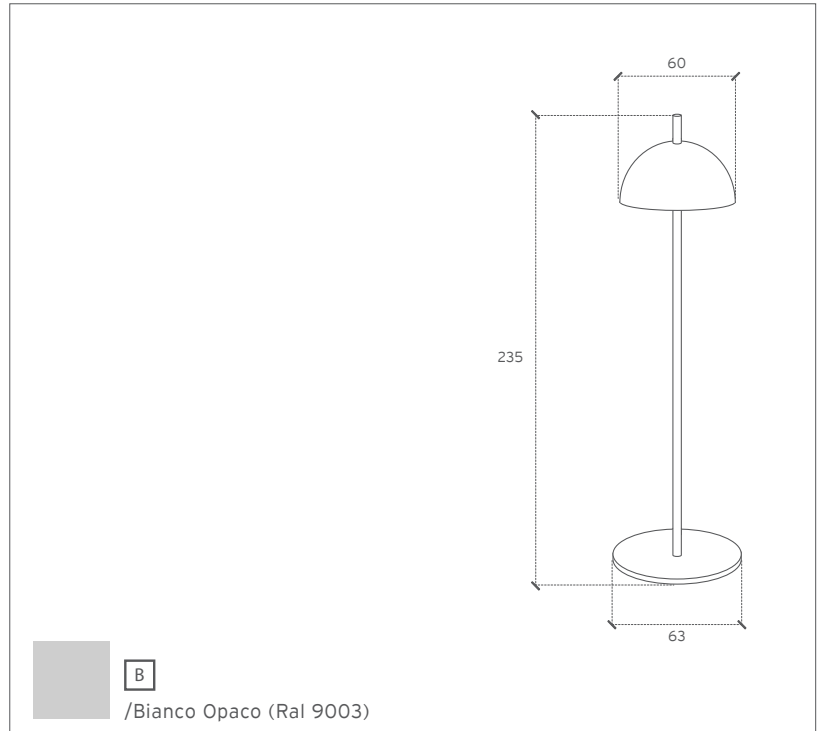

**ombelon**

cod. 353 con cavo / plug  
 cod. 364 a batteria / unplugged

Lampada da terra a LED, alta 235 cm,  
 è la versione XXL della classica Ombelìn.  
 Disponibile nella versione con cavo o  
 a batteria ricaricabile (durata 10h, tempo di ricarica 5h)

Floor lamp, 235 cm height,  
 it's the XXL version of the classic Ombelìn.  
 Available in plug and unplugged  
 (with rechargeable battery) version (10h duration, charging time 5h)

kg. 20

cod. 353 con cavo / plug	2X LED GU10 220V	
cod. 364 a batteria / unplugged	2X LED GU4 12V	