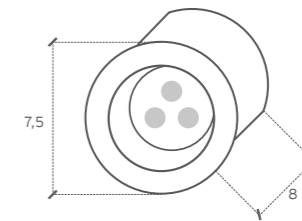

etto tondo

cod. 810/R 220V
 cod. 811/R 12V
 cod. 812/B 220V
 cod. 813/B G12V

Apparecchio ad incasso tondo di diametro 7,5cm.
 Disponibile in bianco o ruggine

Recessed piece with 7,5cm diameter.
 This light is available in white or rust effect

kg. 0,13

B

/Bianco RAL 9003

R

/Ruggine

LED
GU10 220V

ø6,5

LED
GU5,3 12V

ø6,5