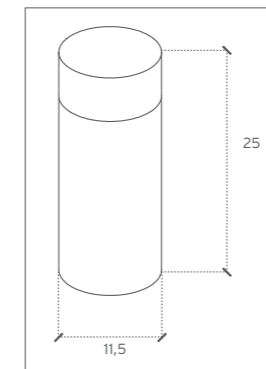

tuttatonda

cod. 361

Lampada da terra per esterni in ferro-ruggine e vetro
per l'illuminazione di giardini, viali e camminamenti

Exterior floor lamp in iron-rust and white glass,
to illuminate gardens, paths and walkways

kg. 1,8

 LED 1X7W Gx53 220V     