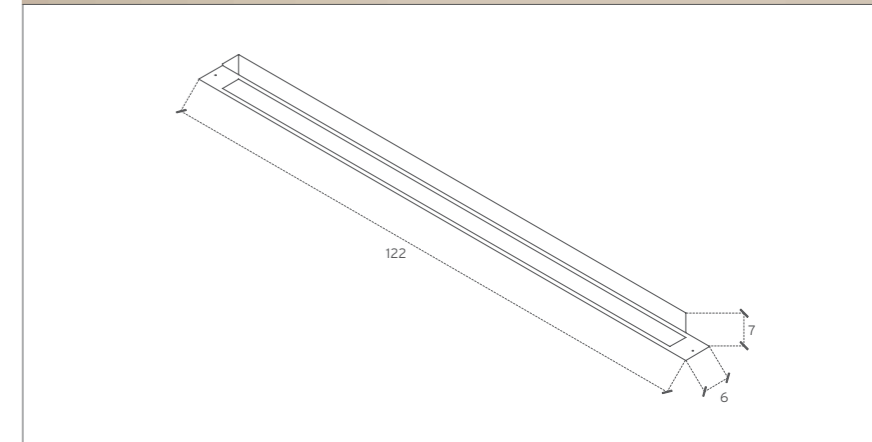

t54

cod. 907/S
cod. 908/B
cod. 909/L

 cod. 910 *cassaforma/
housing*

Lampada ad incasso lineare con sorgente fluorescente 54W G5.
Possibilità d'installazione su laterizio
tramite apposita cassaforma da ordinare separatamente

Linear recessed light with fluorescent light source 54W G5.
Available for brick with appropriate setting by separate order

kg. 2,16

 **B**
/Bianco RAL 9003

 **L**
/Lucido

 **S**
/Satinato