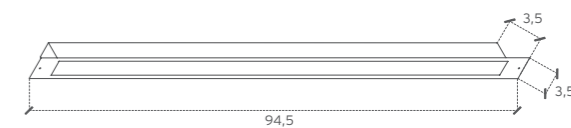

t2

cod. 933/B
cod. 934/S
cod. 935/R

 cod. 940 cassaforma/
housing

Lampada ad incasso lineare con sorgente LED 13W 12V.
Possibilità d'installazione su cartongesso,
o su laterizio tramite apposita cassaforma ordinabile a parte

Linear recessed light with LED 13W 12V.
Available for brick with appropriate setting by separate order

kg. 1,71

 **B**
/Bianco RAL 9003

 **S**
/Satinato

 **R**
/Ruggine

LED 13W 3000K 970lm 12V DC

2,5
94