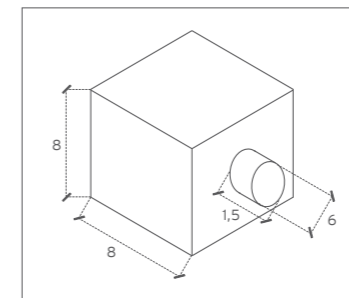

qubét

cod. 730

Cubetto a soffitto o parete di lato 8 cm in vetro bianco

Ceiling or wall cube lamp in white glass of 8cm side

kg. 0,4

G9 220V    IP20  10 cm   