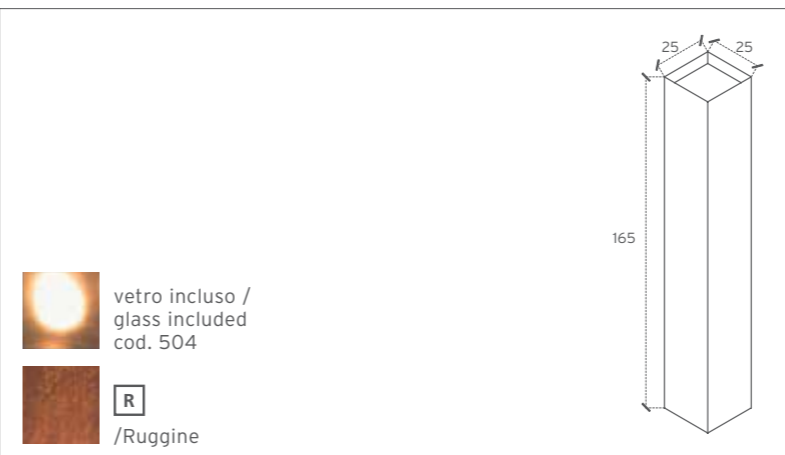

quadrona

cod. 303/R Halo
cod. 349/R LED
cod. 322/R M.H.

L'eleganza del suo aspetto e la semplicità delle sue forme si pongono in contrasto con l'asperità della materia per esaltarne la superficie grezza ottenuta tramite la finitura ruggine, che qui più che mai si fa materica come in un quadro di Burri. Lampada da terra a luce indiretta disponibile nella versione con lampada alogena 500W attacco R7S, con lampada a ioduri metallici 150W attacco RX7S oppure a LED.

The elegance and the simplicity of its shapes are in contrast with the roughness of its material, created by the rust finish, which here more than ever becomes similar to Burri's works of art. Floor lamp with indirect light, available with 500W R7S halogen lamp, with 150W RX7S metal halide lamp and with 2X12W LED

kg. 19,3

LED 2X12W 220V				IP20				
Halo Max 1X500W R7s 220V				IP20				
M.H. 1X150W RX7s 220V				IP20				