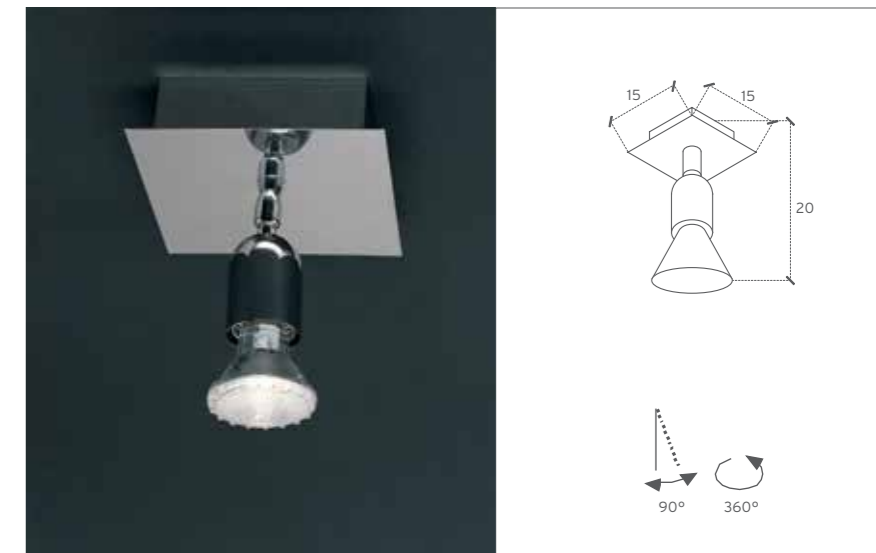

Apparecchio per interni in acciaio inox lucido, ruggine o verniciato bianco.
Monta sorgente LED PAR30 E27 orientabile a piacimento,
pensato per l'illuminazione d'accento in negozi, abitazioni private, musei, o
in qualsiasi situazione nella quale è richiesta
la valorizzazione di un oggetto, un arredo o un'opera d'arte

Luminaire for interior in polished steel, rust effect or white.
Equipped with PAR30 E27 LED lamp.
The adjustable arm allows to rotate 360° the light in order to aim with the
maximum precision at the subject which has to be highlighted.
Spotlight designed for accent lighting in shops, private houses, museums,
or any other situations in which the projection
of an object or work of art is required.

kg. 0,9