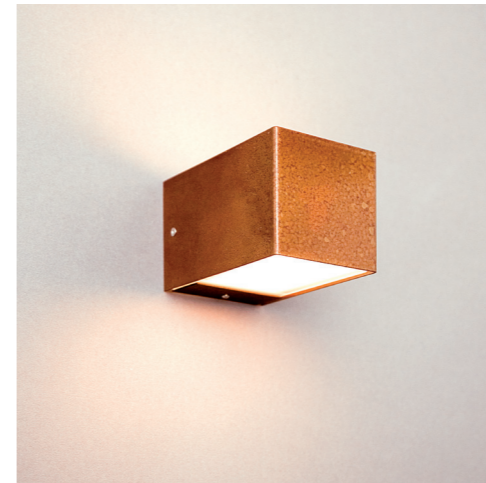

lasette

cod. 200/L
cod. 201/S
cod. 202/R
cod. 203/B

Lampada da parete di dimensioni compatte a doppia emissione, in acciaio inox lucido o satinato, con finitura ruggine o bianco

Biemission wall lamp in polished or brushed steel, rust effect or white

kg. 0,5

[L]
/Lucido

[S]
/Satinato

[R]
/Ruggine

vetro incluso /
glass included
cod. 500

[B]
/Bianco RAL 9003

LED G9 220V   IP20  30 cm   