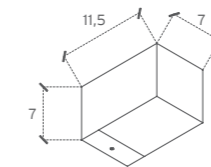

lasette

cod. 200/L
cod. 201/S
cod. 202/R
cod. 203/B

Lampada da parete di dimensioni compatte a doppia emissione, in acciaio inox lucido o satinato, con finitura ruggine o bianco

Biemission wall lamp in polished or brushed steel, rust effect or white

kg. 0,5

[L]
/Lucido

[S]
/Satinato

[R]
/Ruggine

vetro incluso /
glass included
cod. 500

[B]
/Bianco RAL 9003

LED G9 220V   IP20  30 cm   