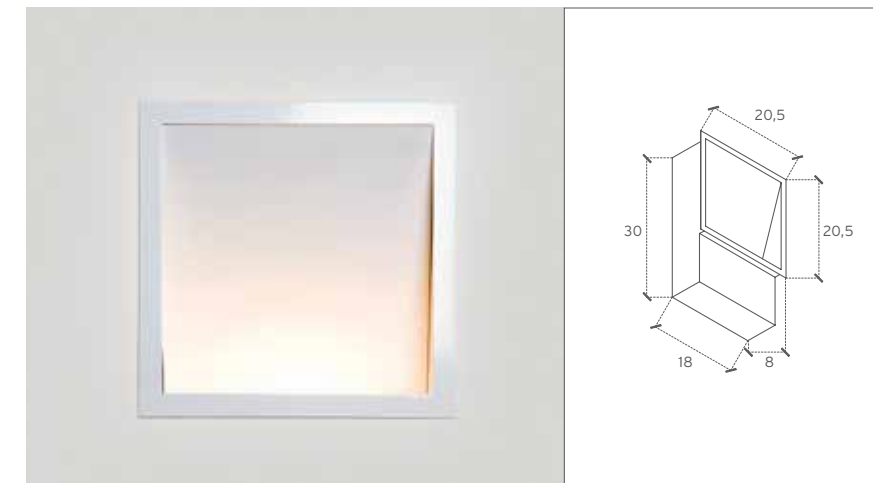

inserita2

cod. 710/R
cod. 711/B
cod. 718/R
cod. 719/B
cod. 734/B-Fa
cod. 737/R-Fo

Halo

LED

cod. 720/R
cod. 721/B
cod. 735/B-Fa
cod. 738/R-Fo

Fluo

cod. 921 cassaforma/
housing

Apparecchio ad incasso da parete con sorgente celata e riflettore inclinato che emette luce indiretta verso l'alto. Disponibile nella versione bianca e nella finitura effetto ruggine, il riflettore interno può essere in foglia d'oro o in foglia d'argento; E' quindi possibile scegliere la combinazione di colori preferita

Recessed wall lighting with hidden source and inclined reflector which emits light upward. Available in white and rust effect, the internal reflector can be in gold or silver leaf. It is therefore possible to choose the border and reflector color combination

kg. 2,8

B

/Bianco RAL 9003

R

/Ruggine

Fa

/Foglia d'argento

Fo

/Foglia d'oro

l'interno può essere: /
the inside can be:

	Max 1X150W R7S 220V									19
	LED 12W 3000K 1200lm 220V									19
	Fluo 1X24W R7S 220V									19