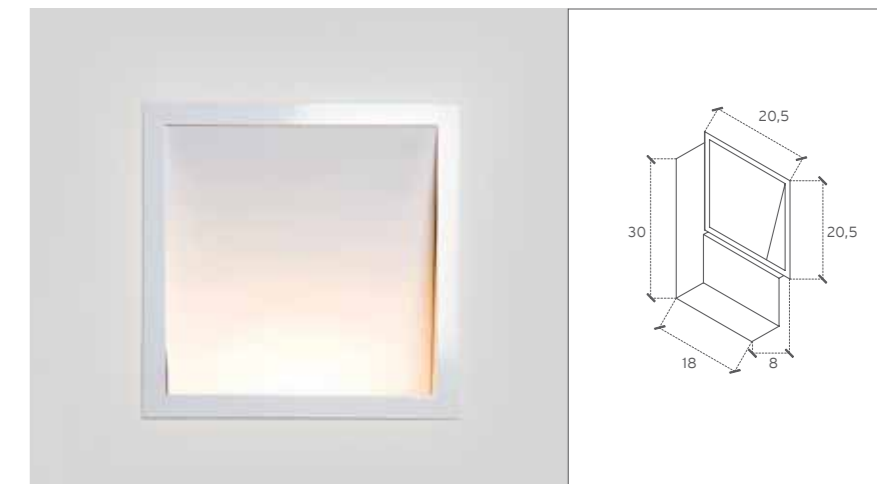

inserita2

cod. 710/R	R7s	cod. 720/R	
cod. 711/B		cod. 721/B	Fluo
cod. 718/R		cod. 735/B-Fa	
cod. 719/B	LED	cod. 738/R-Fo	
cod. 734/B-Fa		cod. 921 cassaforma/ housing	
cod. 737/R-Fo			

Apparecchio ad incasso da parete con sorgente celata e riflettore inclinato che emette luce indiretta verso l'alto.
Disponibile nella versione bianca e nella finitura effetto ruggine, il riflettore interno può essere in foglia d'oro o in foglia d'argento; E' quindi possibile scegliere la combinazione di colori preferita

Recessed wall lighting with hidden source and inclined reflector which emits light upward.
Available in white and rust effect, the internal reflector can be in gold or silver leaf.
It is therefore possible to choose the border and reflector color combination

kg. 2,8

	B	l'interno può essere: / the inside can be:	
	/Bianco RAL 9003		Fa
			/Foglia d'argento
	R		Fo
	/Ruggine		/Foglia d'oro

R7S 220V			IP20					
LED 12W 1200lm 220V			IP20					
Fluo 1X24W R7S 220V			IP20	