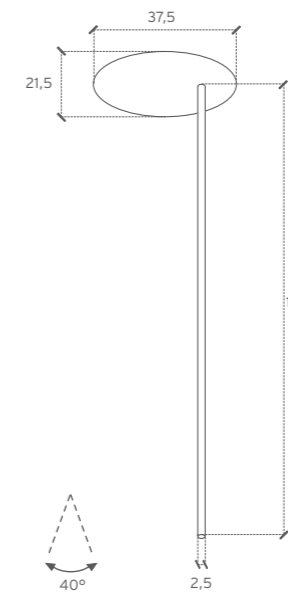

dora

cod. 208/Fo
cod. 209/B

Tubino con snodo, a LED 2,5W; può essere ruotato e inclinato secondo le esigenze, spostando il fascio luminoso dove richiesto. Disponibile in foglia d'oro o bianco

2,5W LED light. It can be rotated and tilted as needed. Available in white or gold leaf

kg. 10

B

/Bianco Opaco (Ral 9003)

Fo

/Foglia d'oro

LED 2,5W 60° 500mA 3000K 90lm