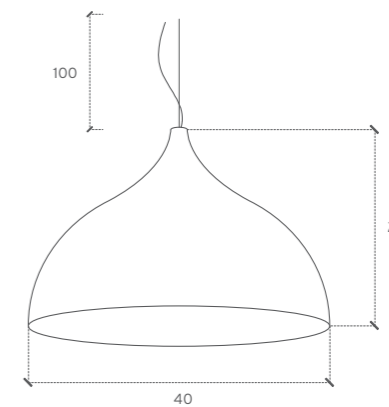

uno

cod. 189 uno N/Fo
cod. 188 uno /B

due

cod. 187 due N/Fo
cod. 186 due /B

tre

cod. 185 tre N/Fo
cod. 184 /B

quattro

cod. 183 quattro N/Fo
cod. 182 quattro /B

Lampada a sospensione esterno nero interno foglia ora, oppure bianca

Pendant lamp in Black and gold-leaf or in white

uno kg. 2,6
due kg. 9,2
tre kg 2,4
quattro kg 2,4

N/Fo /Nero opaco
Foglia d'oro

B
/Bianco

è possibile combinare le finiture su richiesta / it's possible to combine the finishes upon request

uno

due

tre

quattro