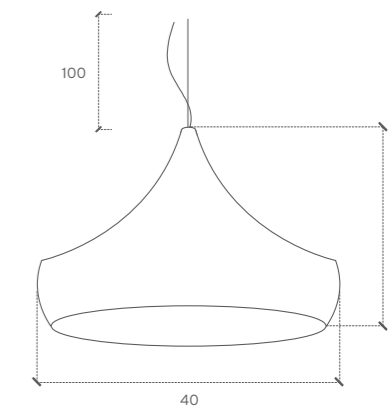

uno

cod. 189 uno N/Fo
cod. 188 uno /B

due

cod. 187 due N/Fo
cod. 186 due /B

tre

cod. 185 tre N/Fo
cod. 184 /B

quattro

cod. 183 quattro N/Fo
cod. 182 quattro /B

Lampada a sospensione esterno nero interno foglia ora, oppure bianca

Pendant lamp in Black and gold-leaf or in white

uno kg. 2,6
due kg. 9,2
tre kg 2,4
quattro kg 2,4

N/Fo /Nero opaco
Foglia d'oro

B
/Bianco

è possibile combinare le finiture su richiesta / it's possible to combine the finishes upon request

uno

due

tre

quattro