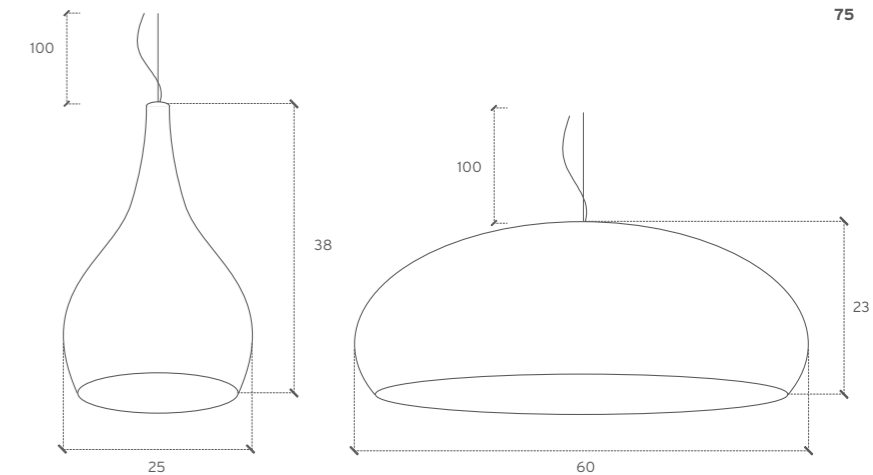

uno

cod. 189 uno N/Fo
cod. 188 uno /B

due

cod. 187 due N/Fo
cod. 186 due /B

tre

cod. 185 tre N/Fo
cod. 184 /B

quattro

cod. 183 quattro N/Fo
cod. 182 quattro /B

Lampada a sospensione esterno nero interno foglia ora, oppure bianca

Pendant lamp in Black and gold-leaf or in white

uno kg. 2,6
due kg. 9,2
tre kg 2,4
quattro kg 2,4

N/Fo /Nero opaco
Foglia d'oro

B
/Bianco

è possibile combinare le finiture su richiesta / it's possible to combine the finishes upon request

uno

due

tre

quattro